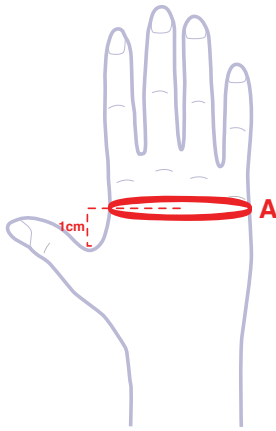

Donna / Lady	Taglia / Size	cm	H	in	F (Bacino/Hip)
	XS	156/170		61,5/67	86/90 34/35,5
	S	159/174		62,5/68,5	90/94 35,5/37
	M	162/178		64/70	94/98 37/38,5
	L	164/179		64,5/70,5	98/102 38,5/40
	XL	166/180		65,5/71	102/106 40/41,5
	XXL	168/181		66/71	106/110 41,5/43,5

Donna / Lady	Taglia / Size	cm	H	in	F (Bacino/Hip)
	Jeans				
	40	26	156/170		61,5/67 86/90 34/35,5
	42	28	159/174		62,5/68,5 90/94 35,5/37
	44	29	162/178		64/70 94/98 37/38,5
	46	31	164/179		64,5/70,5 98/102 38,5/40
	48	33	166/180		65,5/71 102/106 40/41,5
	50	34	168/181		66/71 106/110 41,5/43,5
	52	36	168/181		66/71 110/114 43,5/45

Uomo / Man

Taglia / Size		cm	A	in
USA	EU			
XS	6,5	19,8/20,6		7,8/8,1
S	7	20,6/21,4		8,1/8,4
M	8	21,4/22,2		8,4/8,7
L	9	22,2/23,0		8,7/9
XL	9,5	23,0/23,8		9/9,4
2XL	10	23,8/24,6		9,4/9,7
3XL	11	24,6/25,4		9,7/10

Donna / Lady

Taglia / Size		cm	A	in
USA	EU			
XS	6	19,0/19,8		7,5/7,8
S	6,5	19,8/20,6		7,8/8,1
M	7	20,6/21,4		8,1/8,4
L	8	21,4/22,2		8,4/8,7
XL	9	22,2/23,0		8,7/9

**GIACCHE e TUTE RAIN - RAIN JACKETS and SUITS**